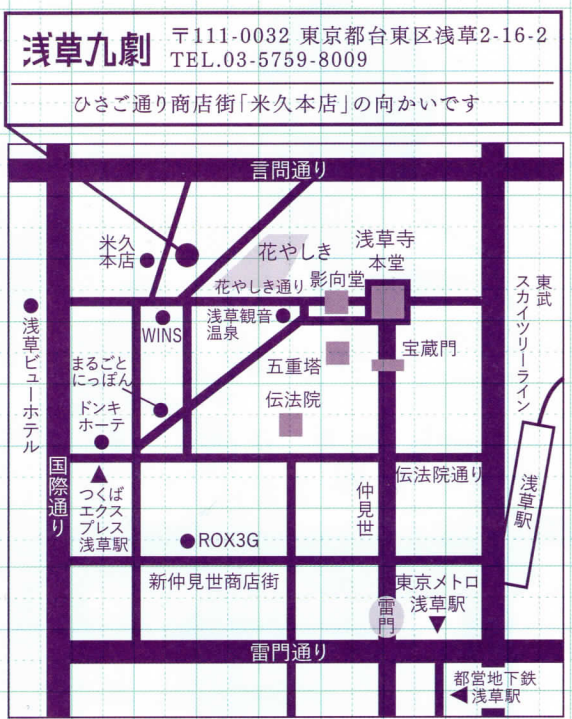

つくばエクスプレス「浅草駅」徒歩3分
東京メトロ銀座線、東武伊勢崎線「浅草駅」徒歩10分
東京メトロ銀座線「田原町駅」徒歩10分
都営浅草線「浅草駅」徒歩13分