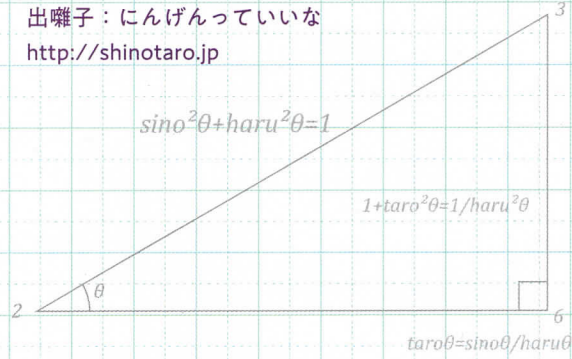

$$\sin\theta \times 3 = 6$$

$$\tan\theta = x/r$$

志の輔一門、二番弟子
立川**志の八**

2000年5月、立川志の輔に入門
2009年2月、二ツ目昇進
2017年11月、真打昇進
出囃子：八犬傳
<http://www.shinohachi.com>

$$1 + \tan^2\theta = 1/\cos^2\theta$$

志の輔一門、三番弟子
立川**志の春**

2002年10月、立川志の輔に入門
2011年1月、二ツ目昇進
出囃子：供奴
<http://shinoharu.com>

志の輔一門、六番弟子
立川**志の太郎**

2010年4月、立川志の輔に入門
2015年4月、二ツ目昇進
出囃子：にんげんっていいな
<http://shinotaro.jp>

$$2 \times \tan\theta = 6$$

$$2 \times 3 = \tan\theta$$

浅草九劇

2017年、演芸の聖地「浅草」にオープンした
「人と情熱とエンタテインメントが渦巻く」劇場
2018年1月、志の輔一門の個性溢れる三人が落語会を開始
<https://asakusa-kokono.com>

$$\sin^2\theta + \tan^2\theta = 1$$

$$1 + \tan^2\theta = 1/\cos^2\theta$$

三つが六で九劇

2018年
7月23日(月) 昼 14:00 開演 (13:30 開場) ※昼夜同一演目
夜 19:00 開演 (18:30 開場)