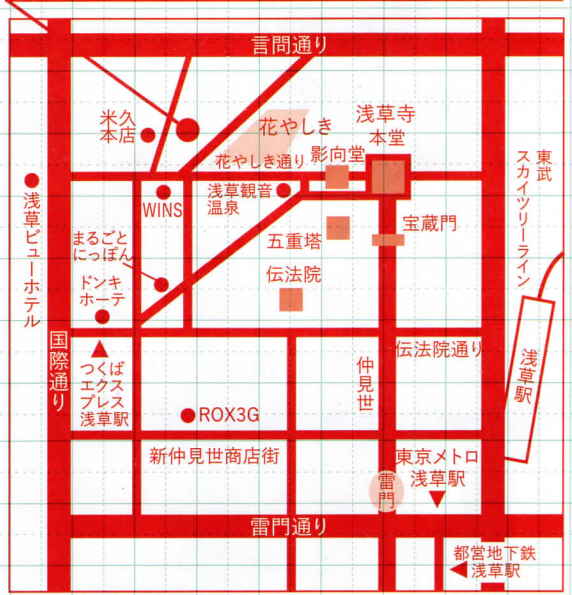

つくばエクスプレス「浅草駅」徒歩3分
東京メトロ銀座線、東武伊勢崎線「浅草駅」徒歩10分
東京メトロ銀座線「田原町駅」徒歩10分
都営浅草線「浅草駅」徒歩13分