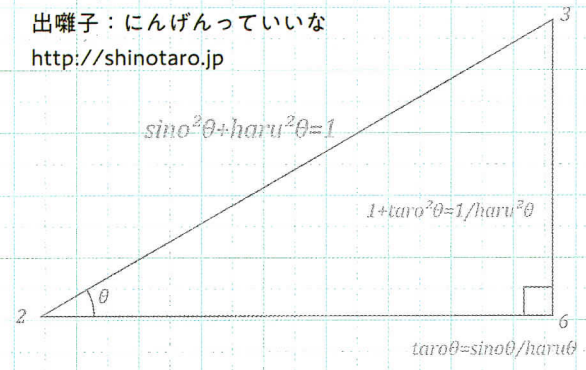

志の輔一門、六番弟子
立川**志の太郎**

2010年4月、立川志の輔に入門
2015年4月、二ツ目昇進
出囃子：にんげんっていいな
<http://shinotaro.jp>

$$2 \times \tan \theta = 6$$

浅草九劇

$$2 \times 3 = \tan \theta$$

2017年、演芸の聖地「浅草」にオープンした
「人と情熱とエンタテインメントが渦巻く」劇場
2018年1月、志の輔一門の個性溢れる三人が落語会を開始
<https://asakusa-kokono.com>