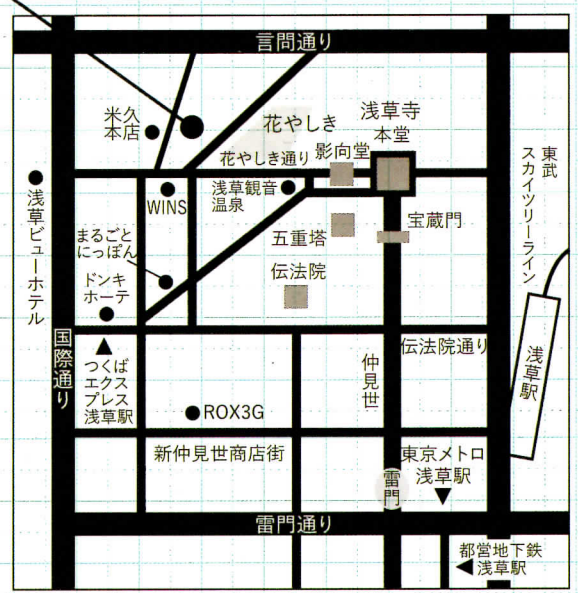

三つが六で九劇 Vol.6

2019年
5月13日(月) 19:00開演 (18:30開場)
前売 2,500円 / 当日 2,800円 ※未就学児不可

【先行販売】浅草九倶楽部無料会員先行販売!!
期間：3月1日(金) 17:00～7日(木)まで
★無料会員登録はコチラから：<https://asakusa-kokono.com/>

【一般発売】3月13日(水)～
【一般受付】チケットぴあ TEL：0570-02-9999 (Pコード 492-857)
URL：<http://w.pia.jp/t/236-9geki/>
九劇兄弟会 Mail：brothers.kyugeki@gmail.com

【お問合せ】浅草九劇：Tel.03-6802-8459 / Mail：info_kyugeki@lespros.co.jp

浅草九劇 〒111-0032 東京都台東区浅草2-16-2
TEL.03-5759-8009
ひさご通り商店街「米久本店」の向かいです