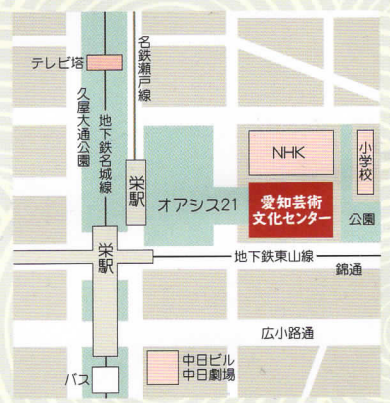

二〇一九年七月二十五日(木)よる六時三十分開演(六時開場)  
 名古屋・愛知県芸術劇場小ホール(地下一階)

# 立川志の春独演会

其の十八

愛知県芸術劇場(愛知芸術文化センター)  
 名古屋市東区東桜一丁目13の2 ☎052971-5511  
 ○地下鉄東山線(名城線)栄駅より徒歩3分  
 ○名鉄瀬戸線(栄町駅)より徒歩2分  
 ※オアシス21から地下連絡通路または2F連絡橋経由

※料金・全席指定  
 前売三、三〇〇円・当日三、八〇〇円(税込)

《プレイガイド》

- チケットぴあ/ロード4944-4922 ☎0570(02)6669-1pia.jp
- ローンチケット/ロード43880 ☎0570(084)004-1like.com
- イープラス eplus.jp
- 栄プレイケーン ☎052(953)0777
- 芸文プレイガイド ☎052(972)0430
- 名古屋市文化振興事業団 ☎052(249)9387
- 名鉄ホールチケットセンター ☎052(561)7755